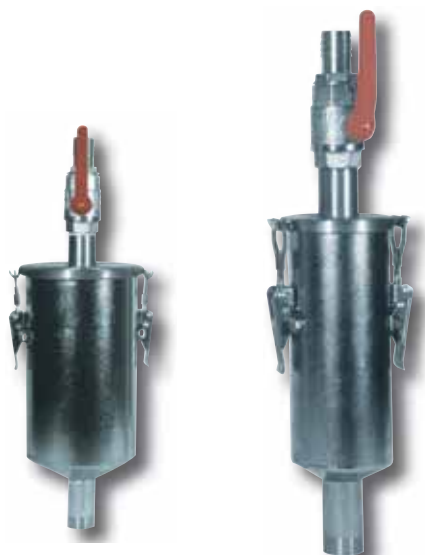

# Filtri

Filter - Filtro - Filtre

<b>1201600000</b>	D.76	1 Uscita/exit/salida/sortie
<b>1201600001</b>	D.76	2 Uscita/exit/salida/sortie
<b>1201600004</b>	D.80	1 Uscita/exit/salida/sortie
<b>1201600005</b>	D.80	2 Uscita/exit/salida/sortie
<b>1201600006</b>	D.100	1 Uscita/exit/salida/sortie
<b>1201600007</b>	D.100	2 Uscita/exit/salida/sortie
<b>1201600008</b>	D.129	1 Uscita/exit/salida/sortie
<b>1201600009</b>	D.129	2 Uscita/exit/salida/sortie

<i>I</i>	Filtro in acciaio inox.
<i>GB</i>	Stainless steel filter.
<i>E</i>	Filtro de acero inox.
<i>F</i>	Filtre en acier inox.

<b>1201600020</b>	D.80	1 Uscita/exit/salida/sortie
<b>1201600021</b>	D.80	2 Uscita/exit/salida/sortie
<b>1201600022</b>	D.100	1 Uscita/exit/salida/sortie
<b>1201600023</b>	D.100	2 Uscita/exit/salida/sortie