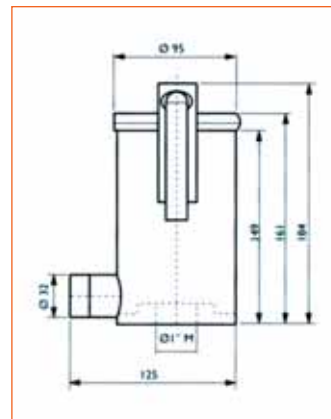

# Filtri

Filter - Filtro - Filtre

Modello Model Modelo Modèle	Versioni Version Version Version
PF.90-E/I	Solo con filtro With filter only Solo con filtro Seulement avec filtre
PD.90-E/I	Con tre barrotti Ferr./ Neod. With three magnetic bars Ferr./ Neod. Con tres barrottes Ferr./ Neod. Avec trois barres Ferr./ Neod.
PFD.90-E/I	Con filtro + barrotto Ferr./ Neod With filter + 1 magnetic bar Ferr./ Neod Con filtro + 1 barrote Ferr./ Neod. Avec filtre + 1 barre Ferr. / Neod.

Inox microstrata  
 Stainless steel microstretched  
 Inox micro-estirado  
 Acier inoxidabile micro-étirée  
 2x1 / 0,4x0,3