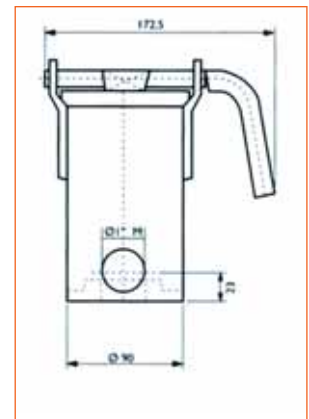

# Filtri

Filter - Filtro - Filtre

Modello Model Modelo Modèle	Versioni Version Version Version
PF.90-E/I	Solo con filtro With filter only Solo con filtro Seulement avec filtre
PD.90-E/I	Con tre barrotti Ferr./ Neod. With three magnetic bars Ferr./ Neod. Con tres barrottes Ferr./ Neod. Avec trois barres Ferr./ Neod.
PFD.90-E/I	Con filtro + barrotto Ferr./ Neod With filter + 1 magnetic bar Ferr./ Neod Con filtro + 1 barrote Ferr./ Neod. Avec filtre + 1 barre Ferr. / Neod.

Inox microstrata  
 Stainless steel microstretched  
 Inox micro-estirado  
 Acier inoxidabile micro-étirée  
 2x1 / 0,4x0,3