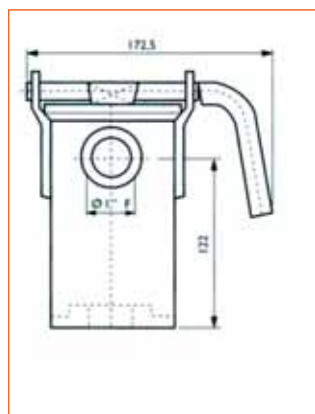

Filtri

Filter - Filtro - Filtre

Modello Model Modelo Modèle	Versioni Version Version Version
PF.90-E/S	Solo con filtro With filter only Solo con filtro Seulement avec filtre
PD.90-E/S	Con tre barrotti Ferr./ Neod. With three magnetic bars Ferr./ Neod Con tres barrottes Ferr./ Neod. Avec trois barres Ferr./ Neod.
PFD.90-E/S	Con filtro + barrotto Ferr./ Neod With filter + 1 magnetic bar Ferr/ Neod Con filtro + 1 barrote Ferr./ Neod. Avec filtre + 1 barre Ferr./ Neod

Modello Model Modelo Modèle	Versioni Version Version Version	Dimensioni Sizes Dimensiones Dimensions
PD.168	A 5 barre magnetiche With 5 magnetic bars Con 5 barras magneticas Avec 5 barres magnetiques	Ø 168 x 312

Modello Model Modelo Modèle	Versioni Version Version Version	Dimensioni Sizes Dimensiones Dimensions
PD.214	A 6 barre magnetiche With 6 magnetic bars Con 6 barras magneticas Avec 6 barres magnetiques	Ø 214 x 448