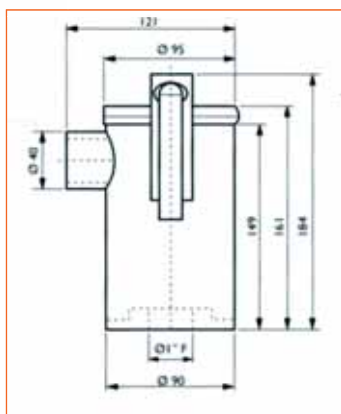

Filtri

Filter - Filtro - Filtre

Modello Model Modelo Modèle	Versioni Version Version Version
PF.90-E/S	Solo con filtro With filter only Solo con filtro Seulement avec filtre
PD.90-E/S	Con tre barrotti Ferr./ Neod. With three magnetic bars Ferr./ Neod Con tres barrottes Ferr./ Neod. Avec trois barres Ferr./ Neod.
PFD.90-E/S	Con filtro + barrotto Ferr./ Neod With filter + 1 magnetic bar Ferr/ Neod Con filtro + 1 barrote Ferr./ Neod. Avec filtre + 1 barre Ferr./ Neod

Modello Model Modelo Modèle	Versioni Version Version Version	Dimensioni Sizes Dimensiones Dimensions
PD.168	A 5 barre magnetiche With 5 magnetic bars Con 5 barras magneticas Avec 5 barres magnetiques	Ø 168 x 312

Modello Model Modelo Modèle	Versioni Version Version Version	Dimensioni Sizes Dimensiones Dimensions
PD.214	A 6 barre magnetiche With 6 magnetic bars Con 6 barras magneticas Avec 6 barres magnetiques	Ø 214 x 448