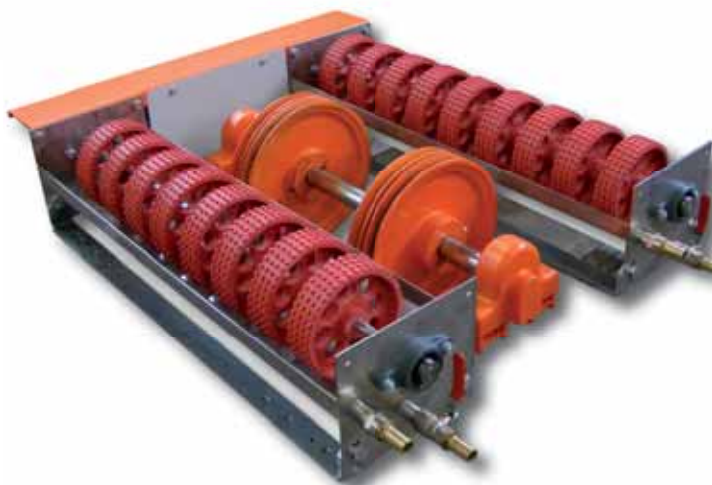

# Ingobbiatori

Engobing machine - Aparados para aplicar engobe - Engobeuse

1200800000	F. 450
1200800002	F. 650
1200800020	F. 900
1200800021	F. 1100
1200800022	F. 1300

<i>I</i>	Ingobbiatore con rullo spingum a doppia vaschetta.
<i>GB</i>	Engobing machine with spingum roller and double tank.
<i>E</i>	Engobadora con rodillo spingum de doble cubeta
<i>F</i>	Engobeuse avec rouleau spingum et double bac.

1200800007	F. 650
1200800008	F. 900
1200800009	F. 1100
1200800010	F. 1300

<i>I</i>	Ingobbiatore con ruote a doppia vaschetta.
<i>GB</i>	Engobing machine with roller and double tank.
<i>E</i>	Engobadora con ruedas de doble cubeta.
<i>F</i>	Engobeuse avec roues et double bac.