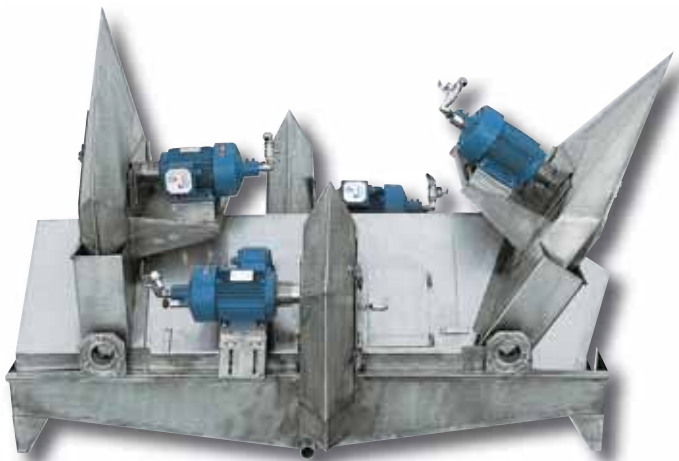

Cabine disco

Cabins with disc - Cabinas con disco - Cabine avec disque

1400550062	F. 450
1400550063	F. 650

<i>I</i>	Cabina di nebulizzazione smalto/engobbio a doppio disco regolabile con inverter mod. KRI-1.
<i>GB</i>	Double disc adjustable glaze/engobe spray cabin with inverter model KRI-1.
<i>E</i>	Cabina de pulverización del esmalte/engobe con doble disco regulable e inverter mod. KRI-1.
<i>F</i>	Cabine de pulvérisation émail/engobe à double disque avec convertisseur de fréquence modèle KRI-1.

1400550206	
-------------------	--

<i>I</i>	Cabina di nebulizzazione speciale smalto/engobbio a 4 dischi regolabili.
<i>GB</i>	Special glaze/engobe spray cabin with 4 adjustable discs.
<i>E</i>	Cabina de pulverización especial del esmalte/engobe con 4 discos regulables.
<i>F</i>	Cabine de pulvérisation spéciale émail/engobe avec 4 disques réglables.