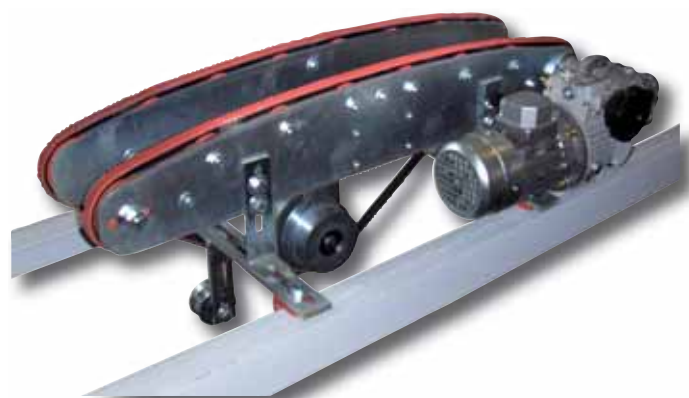

<b>1201200000</b>	mod. L900/2	T.500	MTV
<b>1201200001</b>	mod. L900/2	T.600	MTV
<b>1201200002</b>	mod. L900/2	T.700	MTV
<b>1201200021</b>	mod. L1200/2	T.500	MTV
<b>1201200022</b>	mod. L1200/2	T.600	MTV
<b>1201200023</b>	mod. L1200/2	T.700	MTV

<b>I</b>	Girapiastrelle a 90° completo di motorizzazione singola e di 2 cinghie a nido d'ape.
<b>GB</b>	Tile turner 90° with single driving unit and 2 honeycomb belts.
<b>E</b>	Girador de azulejos a 90° con un solo motor y dos correas de panal de abeja.
<b>F</b>	Dispositif de rotation des carreaux à 90° avec motorisation simple et deux courroies à nid d'abeille.

<b>1201200006</b>	mod. L900/2	T.500	MTV	<b>1201200040</b>	mod. L900/2	T.500	MTR
<b>1201200007</b>	mod. L900/2	T.600	MTV	<b>1201200041</b>	mod. L900/2	T.600	MTR
<b>1201200008</b>	mod. L900/2	T.700	MTV	<b>1201200042</b>	mod. L900/2	T.700	MTR
<b>1201200024</b>	mod. L1200/2	T.500	MTV	<b>1201200045</b>	mod. L1200/2	T.500	MTR
<b>1201200025</b>	mod. L1200/2	T.600	MTV	<b>1201200046</b>	mod. L1200/2	T.600	MTR
<b>1201200026</b>	mod. L1200/2	T.700	MTV	<b>1201200047</b>	mod. L1200/2	T.700	MTR
<b>1201200030</b>	mod. L1500/2	T.700	MTV	<b>1201200050</b>	mod. L1500/2	T.700	MTR