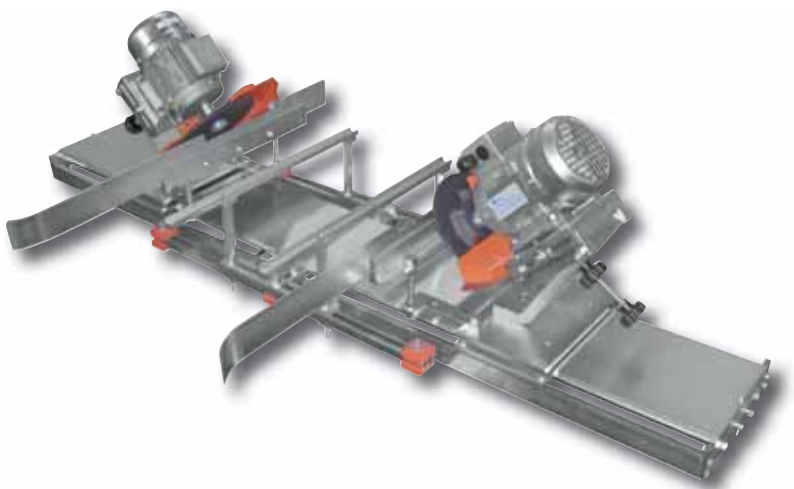

1200300000	F.400
1200300003	F.600

I	Sbavatore biscotto a dischi abrasivi superiori.
GB	Upper abrasive disc fettling device for biscuit.
E	Desbarbador superior del bizcocho con discos abrasivos.
F	Ébarbeuse biscuit à disques abrasifs supérieurs.

1200300020	F.400
1200300022	F.600

I	Sbavatore biscotto a dischi abrasivi inferiori.
GB	Under abrasive disc fettling device for biscuit.
E	Desbarbador inferior del bizcocho con discos abrasivos.
F	Ébarbeuse biscuit à disques abrasifs inférieurs.

1200300030	F. 650
1200300031	F. 900
1200300032	F. 1100
1200300033	F. 1300

I	Sbavatore a mole diamantate.
GB	Fettling unit with diamond grinders.
E	Desbarbadora de muelas diamantadas.
F	Ébarbeuse à meules diamantées.