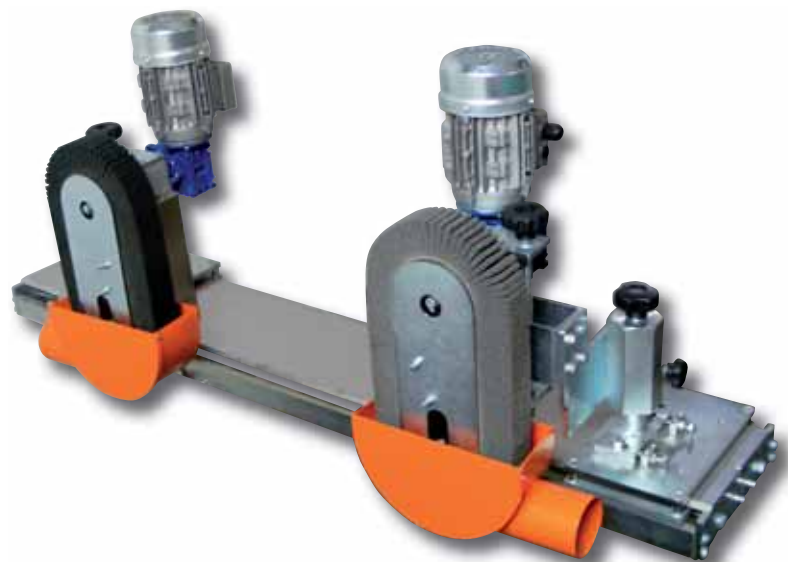

# Sbavatori

Fettling devices - Desbarbadores - Ebarbeuse

1200350007	F. 650	Ø 150
1200350006	F. 900	Ø 150
1200350005	F. 1100	Ø 150
1200350004	F. 1300	Ø 150

I	Gruppo raschiante a dischi in feltro.
GB	Glaze scraping unit with felt discs.
E	Grupo rascador con discos de fieltro.
F	Groupe de raclage à disques en feutre.

1200350070	F. 650	Ø 200
1200350071	F. 900	Ø 200
1200350072	F. 1100	Ø 200
1200350073	F. 1300	Ø 200

I	Gruppo raschiante a dischi in feltro.
GB	Glaze scraping unit with felt discs.
E	Grupo rascador con discos de fieltro.
F	Groupe de raclage à disques en feutre.