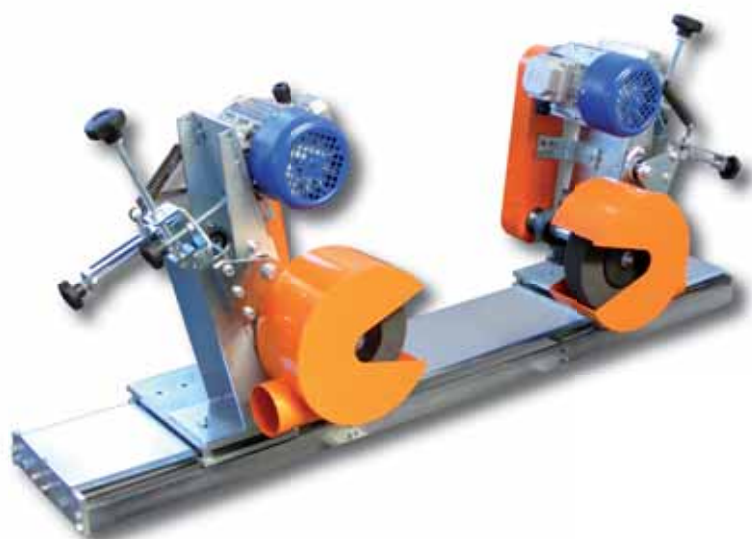

# Sbavatori

Fettling devices - Desbarbadores - Ebarbeuse

1200350007	F. 650	Ø 150
1200350006	F. 900	Ø 150
1200350005	F. 1100	Ø 150
1200350004	F. 1300	Ø 150

I	Gruppo raschiante a dischi in feltro.
GB	Glaze scraping unit with felt discs.
E	Grupo rascador con discos de fieltro.
F	Groupe de raclage à disques en feutre.

1200350070	F. 650	Ø 200
1200350071	F. 900	Ø 200
1200350072	F. 1100	Ø 200
1200350073	F. 1300	Ø 200

I	Gruppo raschiante a dischi in feltro.
GB	Glaze scraping unit with felt discs.
E	Grupo rascador con discos de fieltro.
F	Groupe de raclage à disques en feutre.