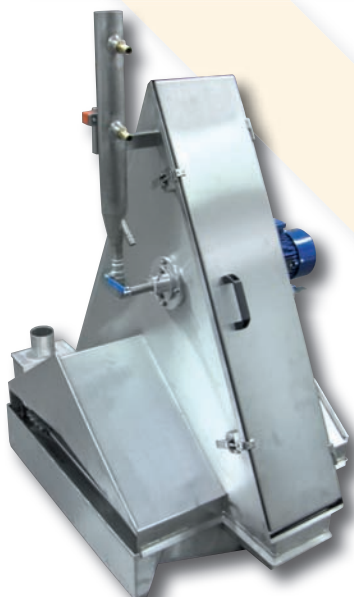

Cabine disco

Cabins with disc - Cabinas con disco - Cabine avec disque

1400550060 F. 450

I	Cabina di nebulizzazione smalto/engobbio a doppio disco con inverter mod: KR-1.
GB	Double disc glaze/engobe spray cabin with inverter mod: KR-1.
E	Cabina de pulverizacion del esmalte/engobe con doble disco e inverter mod: KR-1.
F	Cabine de pulverisation émail/engobe à double disque avec convertisseur de frequence mod: KR-1.

1400550061 F. 650

I	Cabina di nebulizzazione smalto/engobbio a doppio disco con inverter mod: KR-1.
GB	Double disc glaze/engobe spray cabin with inverter mod: KR-1.
E	Cabina de pulverizacion del esmalte/engobe con doble disco e inverter mod: KR-1.
F	Cabine de pulverisation émail/engobe à double disque avec convertisseur de frequence mod: KR-1.