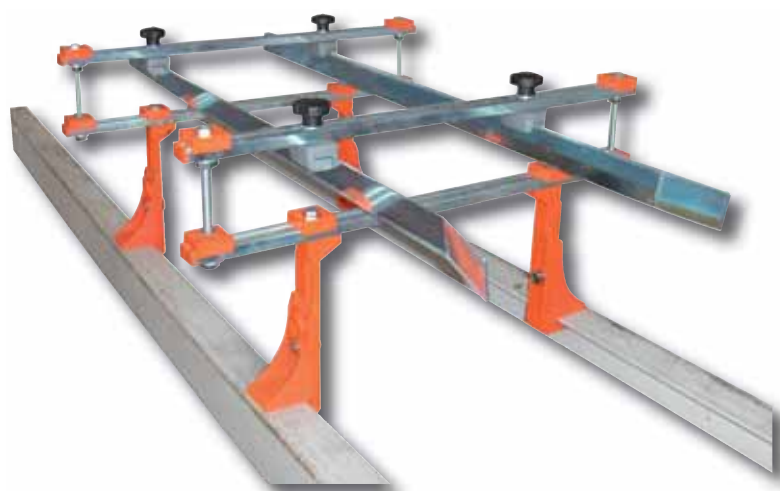

Guide

Steering gears - Guías - Guides

1201750000

<i>I</i>	Coppie guide a colonnette laterali.
<i>GB</i>	Steering gear pair with side columns.
<i>E</i>	Pares de guías en columnas laterales.
<i>F</i>	Paires de guides à colonnes latérales.

1201750016	T. 500
1201750017	T. 600
1201750018	T. 700
1201750019	T. 800
1201750020	T. 900
1201750021	T. 1000
1201750022	T. 1100
1201750023	T. 1200
1201750024	T. 1300
1201750013	T. 500 DOPPIA FILA
1201750014	T. 600 DOPPIA FILA
1201750015	T. 700 DOPPIA FILA

<i>I</i>	Coppie guide prese dall'alto.
<i>GB</i>	Steering gear pair with upper intake.
<i>E</i>	Pares de guías salidas desde arriba.
<i>F</i>	Paires de guides avec prise par le haut.

1201750100 T. 500 - 600 - 700